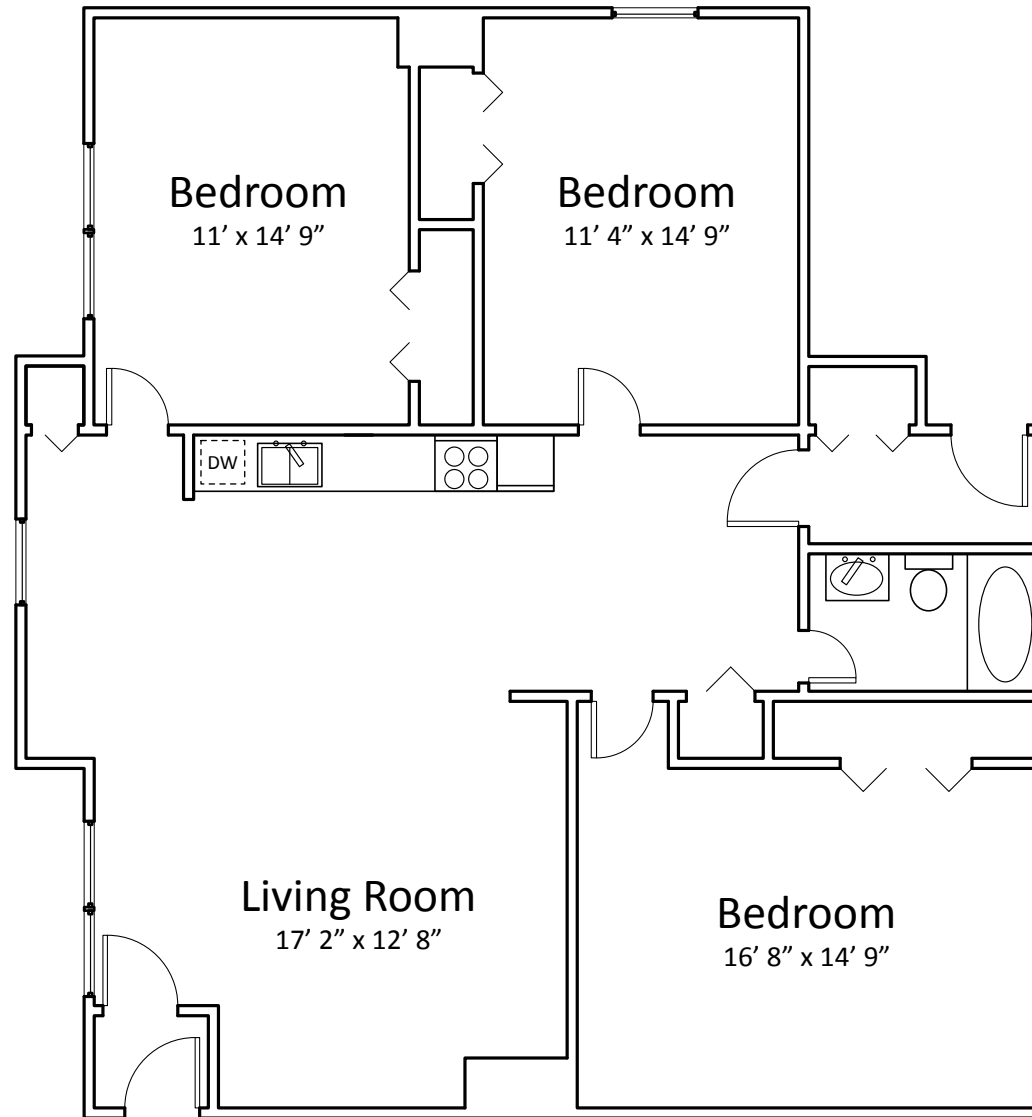

216 Ostrom Ave #4

3 Bedroom

Scale