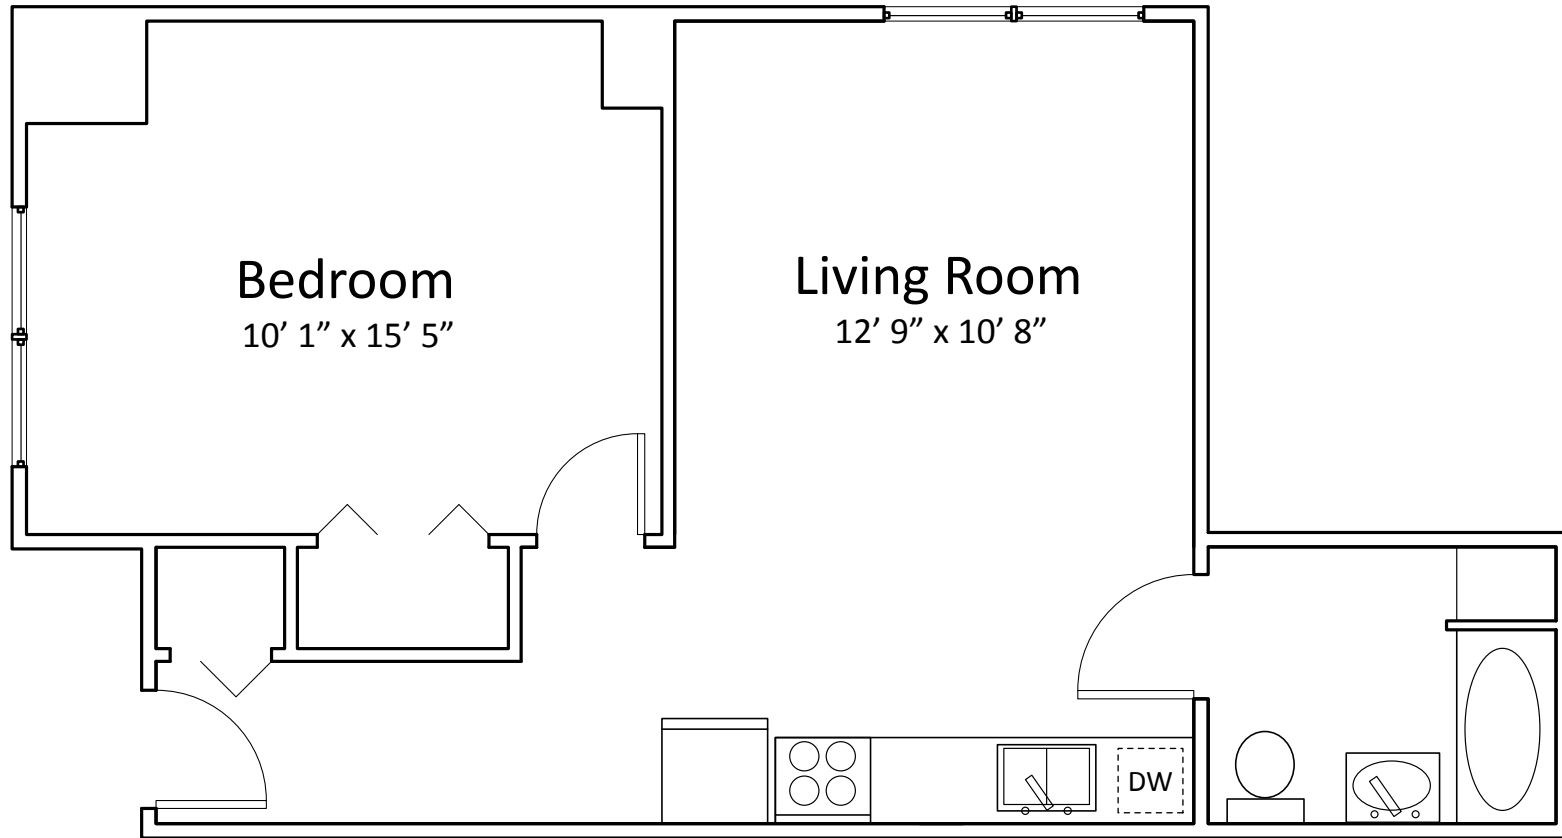

216 Ostrom Ave #2

1 Bedroom

Scale