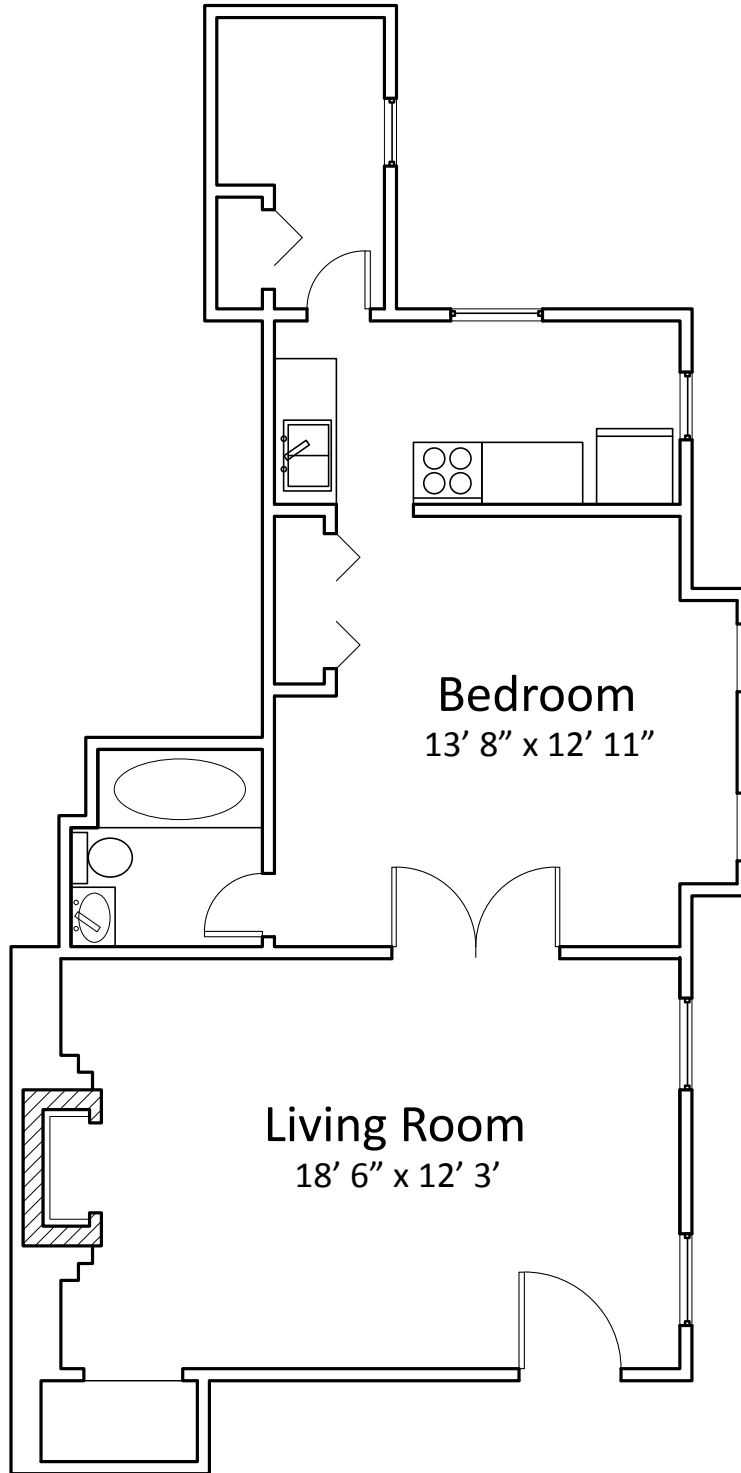

200 Euclid Ave #3

1 Bedroom

Scale